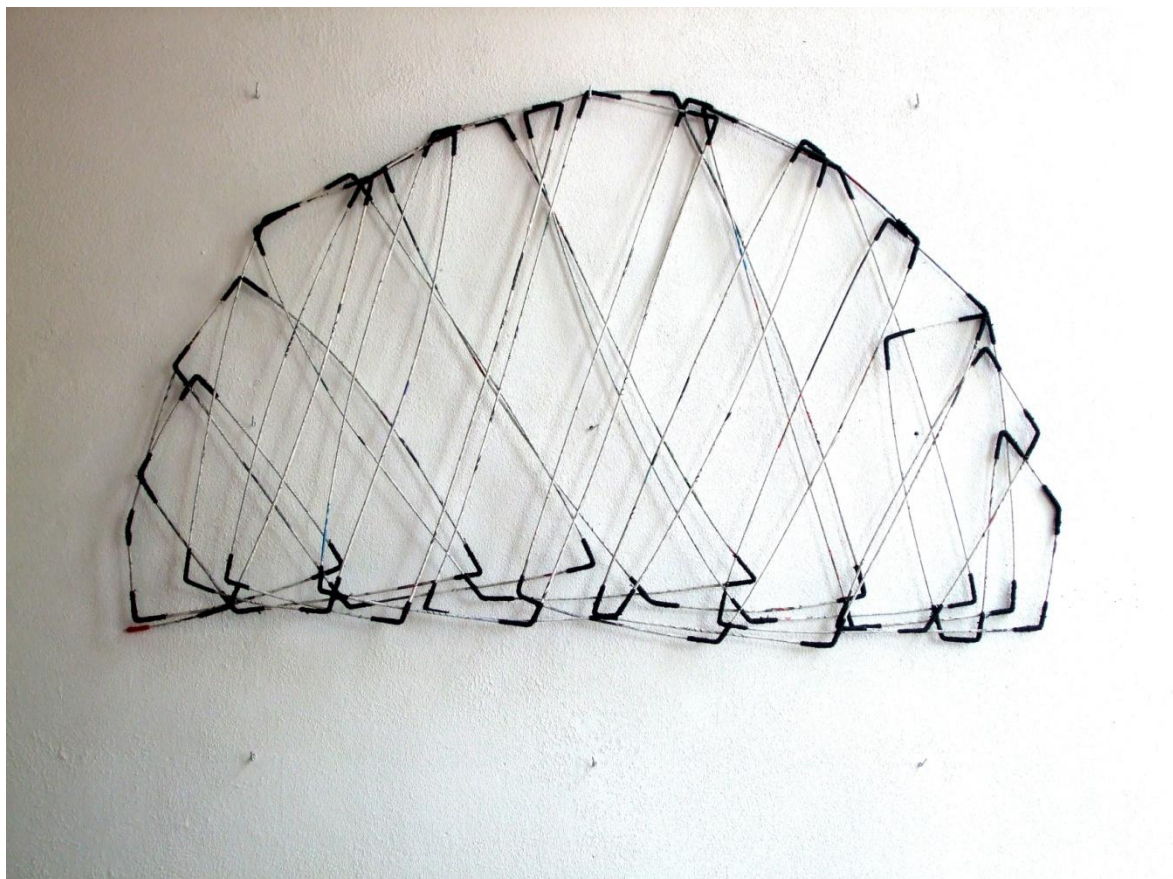

INGRID SILIAKUS